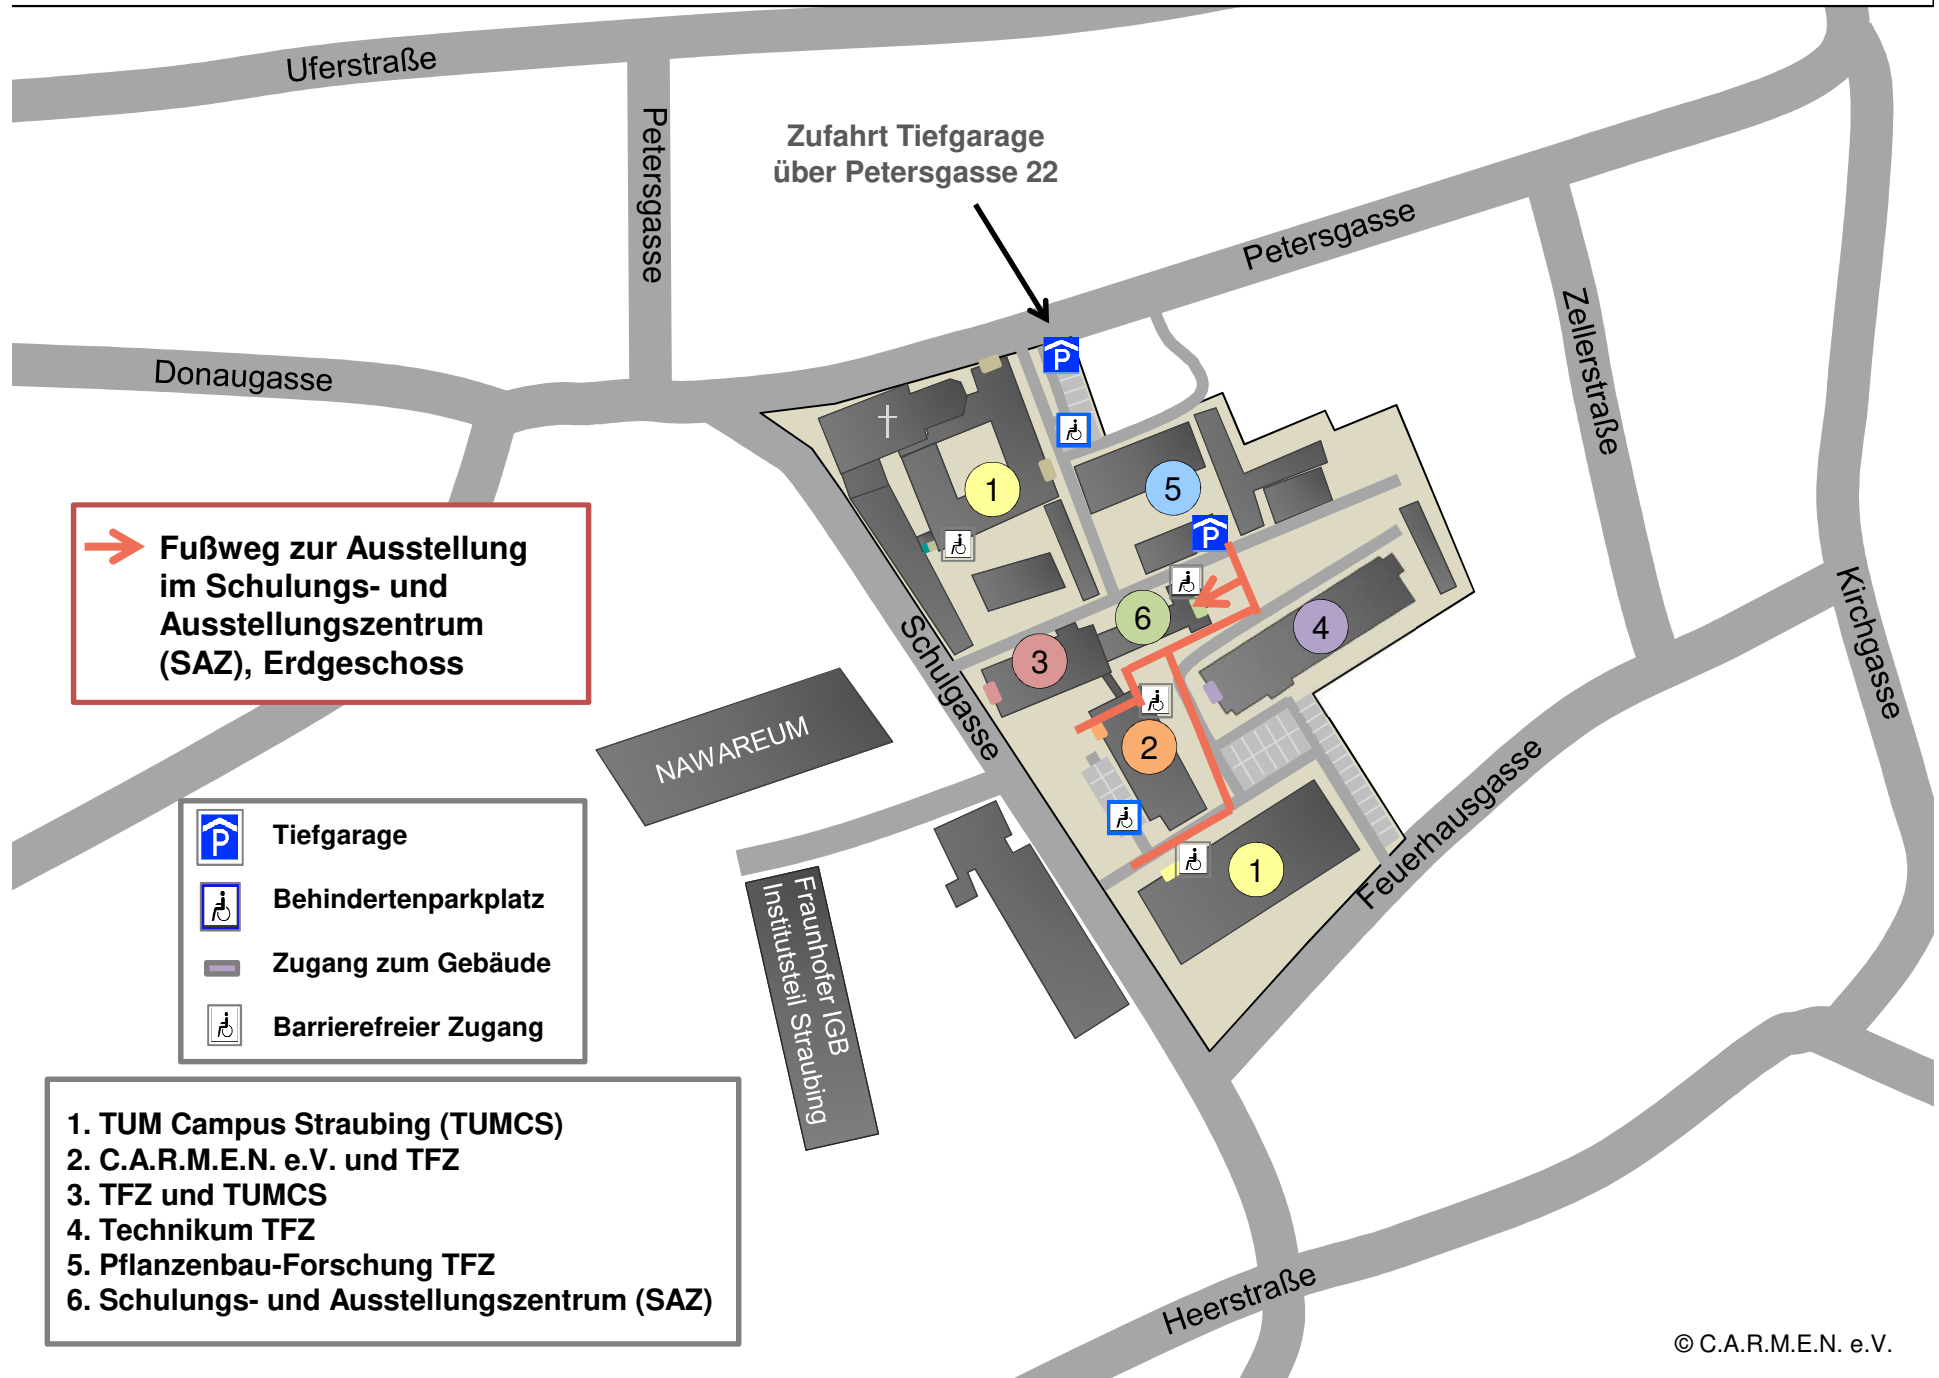

Lageplan des SAZ im Kompetenzzentrum für Nachwachsende Rohstoffe (KoNaRo)

➔ Fußweg zur Ausstellung im Schulungs- und Ausstellungszentrum (SAZ), Erdgeschoss

- Tiefgarage
- Behindertenparkplatz
- Zugang zum Gebäude
- Barrierefreier Zugang

- 1. TUM Campus Straubing (TUMCS)
- 2. C.A.R.M.E.N. e.V. und TFZ
- 3. TFZ und TUMCS
- 4. Technikum TFZ
- 5. Pflanzenbau-Forschung TFZ
- 6. Schulungs- und Ausstellungszentrum (SAZ)