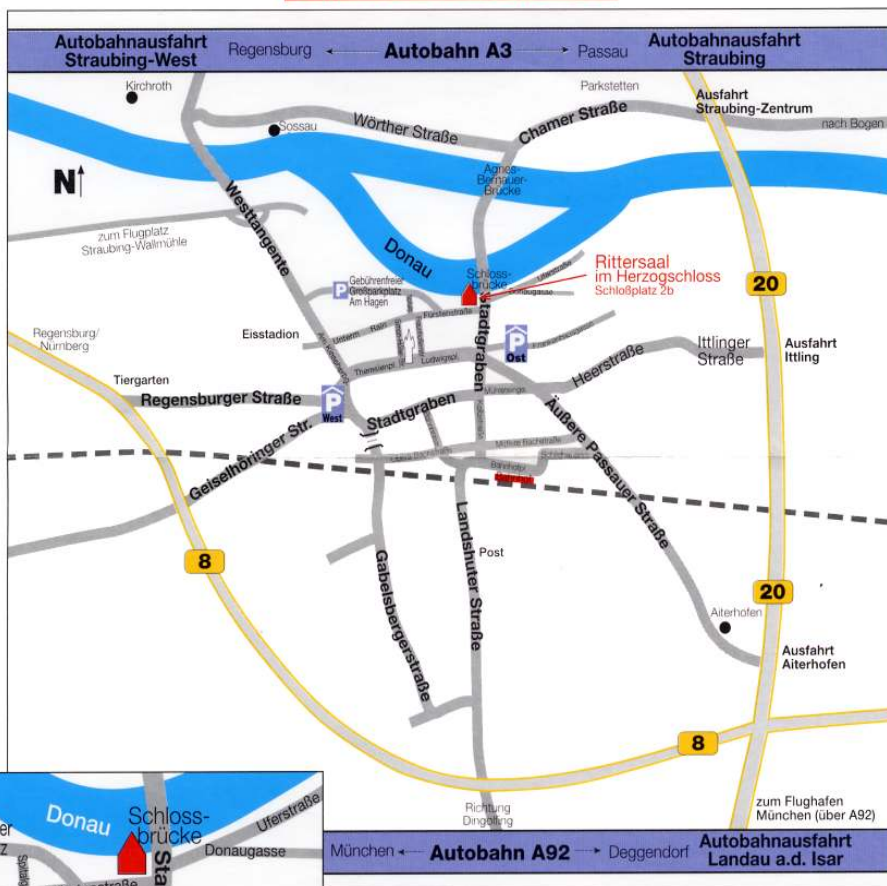

Lageplan

Autobahnausfahrt **Straubing-West**
über Westtangente zum **gebührenfreien
Großparkplatz, Am Hagen**,
oder weiter am Eisstadion vorbei zum
Parkhaus West
- Zufahrt über Regensburger Straße

STADT STRAUBING · Rathaus
Theresienplatz 20 · 94315 Straubing
Tel. 09421/944-0 · Fax 09421/944-100

**Anfahrtshinweis
Rittersaal im Herzogschloss**

Autobahnausfahrt **Straubing
B20** Abfahrt **Straubing-Zentrum**
Hornstorf, Agnes-Bernauer-Brücke,
Schlossbrücke, rechts zum
**gebührenfreien Großparkplatz
Am Hagen**, oder über den
Stadtgraben zum **Parkhaus Ost**
- Zufahrt über Krankenhausgasse

Autobahnausfahrt **Landau a.d. Isar**
über **B 20**
Abfahrt Aiterhofen,
über die Äußere Passauer Straße
oder **Abfahrt Ittling**
über die Ittlinger Straße, Heerstraße
zum **Parkhaus Ost** oder über den
Ludwigsplatz in die Fraunhoferstraße zum
gebührenfreien Großparkplatz Am Hagen.